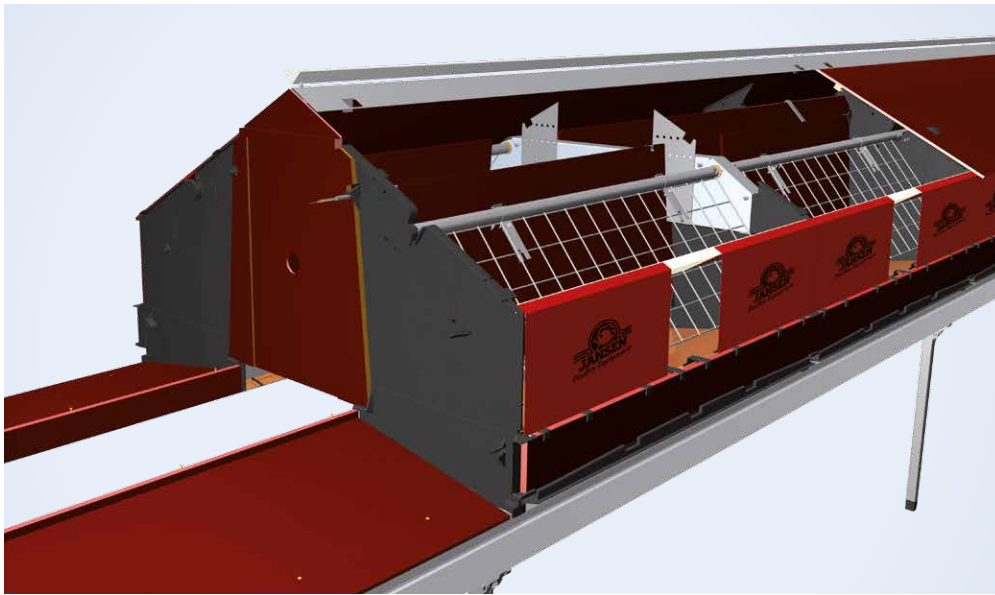

Гнёзда Premium+®

В гнёздах Premium+, XL или XXL у Вашей птицы достаточно места, чтобы снести качественное яйцо. Даже с увеличенной плотностью гнёзд и более высокой температуре в птичнике микроклимат внутри гнезда оптимален. Благодаря открытой гнездовой подстилке грязь на яйцо не попадает. Оно чистым и без повреждений скатывается на ленту транспортёра. Нет ни пустот, ни двойных гнёзд, что делает систему недружелюбной красному клещу.

Premium+[®] XL и XXL

Гнёзда с автоматическим сбором яйца для максимальной продуктивности

Дополнения по выбору Заказчика для гнезд Premium+[®], XL или XXL

- Однорядные гнезда с шириной ленты конвейера 250 мм
- 2-х ярусное одиночное гнездо с шириной ленты конвейера 250 мм
- Двухрядное гнездо с шириной ленты конвейера 400 или 500 мм
- 2-х ярусное двухрядное гнездо с шириной ленты конвейера 400 или 500 мм