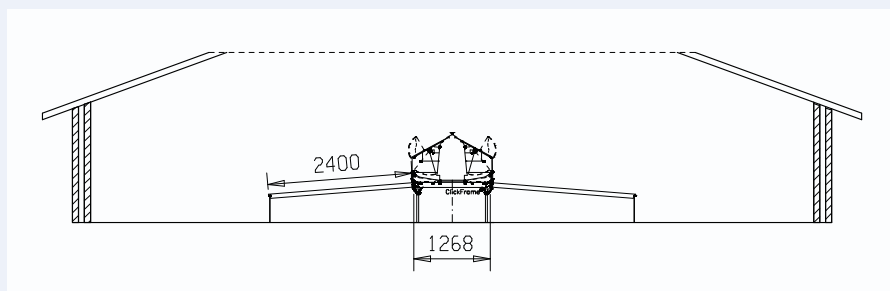

Гнёзда с автоматическим сбором яйца для максимальной продуктивности

Преимущества

Гнёзда Premium+, XL и XXL дают Вам много преимуществ:

- ✓ Максимальное число столового или инкубационного яйца
- ✓ Больше количество несушек на гнездо
- ✓ Чистое яйцо благодаря открытой подстилке гнезда
- ✓ Патентованная система извлечения яйца
- ✓ Быстрая установка с использованием патентованной технологии КликФрэйм
- ✓ Изготовлены из натуральных материалов (бетоплекс)

Гнёзда Premium+®

В гнёздах Premium+, XL или XXL у Вашей птицы достаточно места, чтобы снести качественное яйцо. Даже с увеличенной плотностью гнёзд и более высокой температуре в птичнике микроклимат внутри гнезда оптимален. Благодаря открытой гнездовой подстилке грязь на яйцо не попадает. Оно чистым и без повреждений скатывается на ленту транспортёра. Нет ни пустот, ни двойных гнёзд, что делает систему недружелюбной красному клещу.

Опыт работы с автоматическими гнёздами с 1986 года

Г-н Аб Янсен – основатель и владелец компании JPE (Янсен), является создателем гнезда с автоматическим сбором яйца. Он разработал первое гнездо в 1986 году. Инициативность, опыт и оптимизация продукции делают компанию Янсен Вашим партнёром в оборудовании для птицеводства.